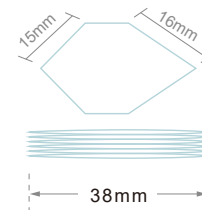

BBモデル専用のセルサイズになります。程よいサイズ感で出張しすぎず、どのインテリアにも馴染みます。