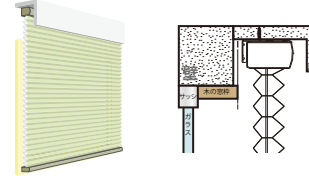

カーテンボックス付け
(カーテンボックスの中に取り付ける場合)