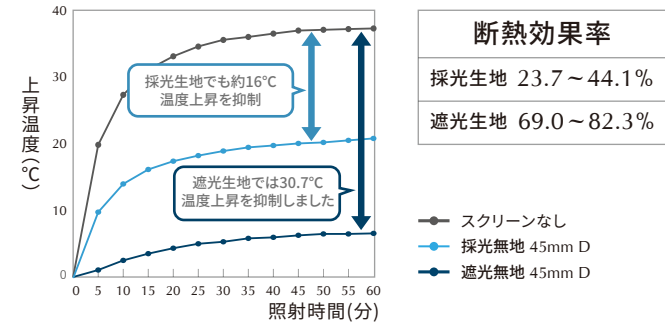

遮熱性能約 **82.3% UP**

遮熱効果 (赤外ランプ60℃法)
約31℃温度上昇を抑制しました