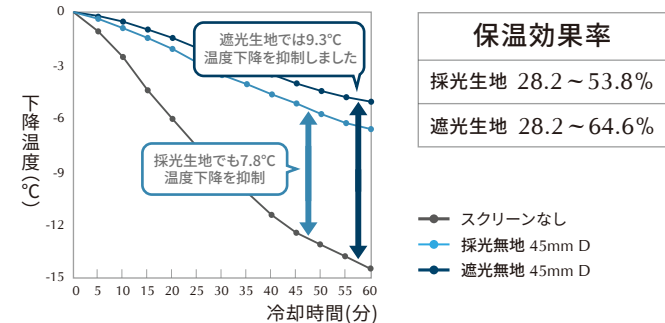

冬の保温

熱の伝わり・移動を断ち、室内空間の温度をキープ。暖房によって暖めた室内の空気を外に逃がしません。

保温性能約 **64.6% UP**

保温効果 (冷気法)

約9℃温度下降を抑制しました

※ 各効果率の数値に「ハイブリッド採光生地」の結果は含まれておりません。また、生地タイプやセルサイズによって結果は異なります。詳しくはお問い合わせください。

※ 上記の数値は、既定の条件下に基づく測定値であり、保証値ではありません。詳しい試験方法はホームページをご覧ください。