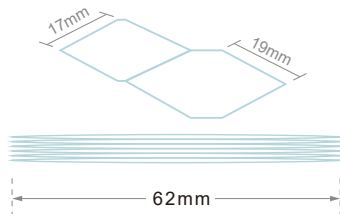

62mm シングルセル	→	62 S
45mm シングルセル	→	45 S
38mm シングルセル	→	38 S
25mm シングルセル	→	25 S
62mm ダブルセル	→	62 D
45mm ダブルセル	→	45 D

多彩なセルサイズ

シングル

6種類のセルサイズからお選びいただけます。

最も大きなセルサイズで、窓面に重厚感と安心感を与えます。ハニカムエコスクリーンの美しさをダイナミックに楽しめるので、大きな窓におすすめ。

ミディアムサイズのセルです。大小複数の窓でインテリアに統一感を持たせる場合など、汎用性の高いサイズです。

BBモデル専用のセルサイズになります。程よいサイズ感で出張しすぎず、どのインテリアにも馴染みます。

断熱機能を維持しつつもコンパクトなセルデザインを楽しめるタイプです。お部屋に繊細なイメージを与えてくれます。

ダブル

大きな二重構造で断熱効果に大きな期待が持てます。美しく堅牢なプリーツラインも特長的です。

ハニカム二重構造の採用で、シングルセルより断熱効果が優れています。

D型ハニカム

室外側と室内側の山の高さが異なることで、室内側のプリーツを保ちます。

正六角形のハニカム

上部が生地の重量によって伸びてしまいます。

62mm シングル

45mm シングル

38mm シングル