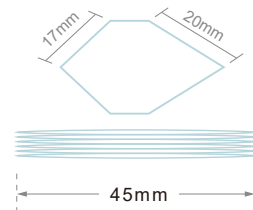

62mm シングルセル	→	62 S
45mm シングルセル	→	45 S
38mm シングルセル	→	38 S
25mm シングルセル	→	25 S
62mm ダブルセル	→	62 D
45mm ダブルセル	→	45 D

多彩なセルサイズ

シングル

6種類のセルサイズからお選びいただけます。

最も大きなセルサイズで、窓面に重厚感と安心感を与えます。ハニカムエコスクリーンの美しさをダイナミックに楽しめるので、大きな窓におすすめ。

ミディアムサイズのセルです。大小複数の窓でインテリアに統一感を持たせる場合など、汎用性の高いサイズです。

BBモデル専用のセルサイズになります。程よいサイズ感で出張しすぎず、どのインテリアにも馴染みます。

断熱機能を維持しつつもコンパクトなセルデザインを楽しめるタイプです。お部屋に繊細なイメージを与えてくれます。

ダブル

大きな二重構造で断熱効果に大きな期待が持てます。美しく堅牢なプリーツラインも特長的です。