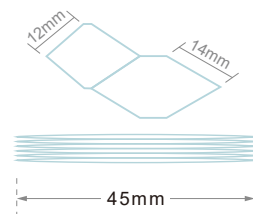

62mm シングルセル	→	62 S
45mm シングルセル	→	45 S
38mm シングルセル	→	38 S
25mm シングルセル	→	25 S
62mm ダブルセル	→	62 D
45mm ダブルセル	→	45 D

多彩なセルサイズ

シングル

6種類のセルサイズからお選びいただけます。

最も大きなセルサイズで、窓面に重厚感と安心感を与えます。ハニカムエコスクリーンの美しさをダイナミックに楽しめるので、大きな窓におすすめ。

ミディアムサイズのセルです。大小複数の窓でインテリアに統一感を持たせる場合など、汎用性の高いサイズです。

BBモデル専用のセルサイズになります。程よいサイズ感で出張しすぎず、どのインテリアにも馴染みます。

断熱機能を維持しつつもコンパクトなセルデザインを楽しめるタイプです。お部屋に繊細なイメージを与えてくれます。

ダブル

大きな二重構造で断熱効果に大きな期待が持てます。美しく堅牢なプリーツラインも特長的です。

ハニカム二重構造の採用で、シングルセルより断熱効果が優れています。

D型ハニカム

室外側と室内側の山の高さが異なることで、室内側のプリーツを保ちます。

正六角形のハニカム

上部が生地の重量によって伸びてしまいます。

62mm シングル

45mm シングル

38mm シングル