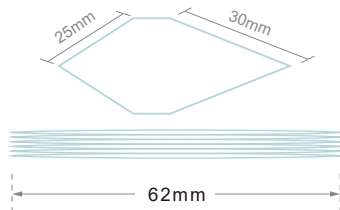

冬の保温

熱の伝わり・移動を断ち、室内空間の温度をキープ。暖房によって暖めた室内の空気を外に逃がしません。

保温性能約 **64.6% UP**

保温効果 (冷気法)

約9℃温度下降を抑制しました

※ 各効果率の数値に「ハイブリッド採光生地」の結果は含まれておりません。また、生地タイプやセルサイズによって結果は異なります。詳しくはお問い合わせください。

※ 上記の数値は、既定の条件下に基づく測定値であり、保証値ではありません。詳しい試験方法はホームページをご覧ください。

62mm シングルセル	→	62 S
45mm シングルセル	→	45 S
38mm シングルセル	→	38 S
25mm シングルセル	→	25 S
62mm ダブルセル	→	62 D
45mm ダブルセル	→	45 D

多彩なセルサイズ

シングル

6種類のセルサイズからお選びいただけます。

最も大きなセルサイズで、窓面に重厚感と安心感を与えます。ハニカムエコスクリーンの美しさをダイナミックに楽しめるので、大きな窓におすすめ。