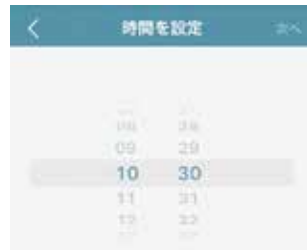

ShadeAuto™ HUBの機能

新しいHUBと製品のペアリングで、利便性が飛躍的に向上します。
さらに専用アプリをインストールすると、直感的な操作や、遠隔操作・タイマー制御機能もご利用いただけます。

遠隔操作

自宅にいなくても、
アプリ上で開閉操作ができます。

タイマー制御

時間を設定すると、
自動的に製品が開閉します。

電池残量確認

パワーロッドモデルの場合、
アプリ上で残量の確認ができます。