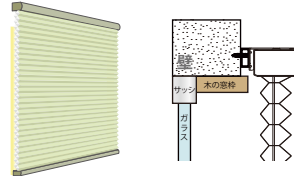

壁面付け
(窓枠の上の壁面に取り付ける場合)