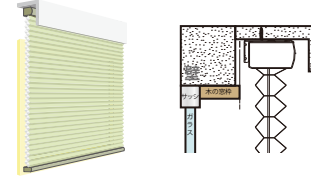

カーテンボックス付け
(カーテンボックスの中に取り付ける場合)