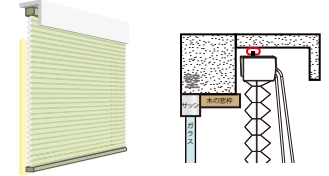

カーテンレール付け ※
(窓枠内またはカーテンボックス内のカーテンレールに取り付ける場合)

■ 障子戸・鴨居への取り付けも可能です。仕様書をご参照ください。 ■ 取付条件や採寸方法については仕様書または弊社ホームページをご参照ください。 ■ 注文単位はmmです。

※ ループコードシリーズのみ対応
※ 参考製品画像はイメージです

STEP 2

スタイルを選択(シングルorツイン)

ご利用状況、光の取り入れ方に応じて、スクリーンのスタイルをお選びください。