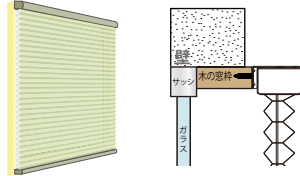

オーダーメイドご注文の流れ

※ 操作メカによって選べる仕様・セルサイズ、オプションが異なります。詳しくはお問い合わせください。

STEP 1

サイズ確認・取付方法の選択

ハニカムエコスクリーンにはいくつかの取り付けタイプがあり、それぞれ異なった特長を持っています。お部屋の窓にふさわしい取り付けタイプをお選びください。

窓枠天井付け(鴨居付け)
(窓枠の内側に取り付ける場合)

窓枠正面付け
(窓枠の正面に取り付ける場合)