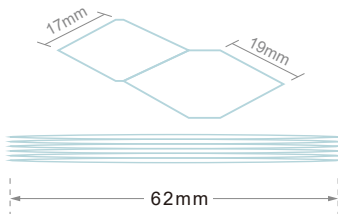

62mm シングルセル	→	62 S
45mm シングルセル	→	45 S
38mm シングルセル	→	38 S
25mm シングルセル	→	25 S
62mm ダブルセル	→	62 D
45mm ダブルセル	→	45 D

多彩なセルサイズ

シングル

6種類のセルサイズからお選びいただけます。

最も大きなセルサイズで、窓面に重厚感と安心感を与えます。ハニカムエコスクリーンの美しさをダイナミックに楽しめるので、大きな窓におすすめ。

ミディアムサイズのセルです。大小複数の窓でインテリアに統一感を持たせる場合など、汎用性の高いサイズです。

BBモデル専用のセルサイズになります。程よいサイズ感で出張しすぎず、どのインテリアにも馴染みます。

断熱機能を維持しつつもコンパクトなセルデザインを楽しめるタイプです。お部屋に繊細なイメージを与えてくれます。

ダブル

大きな二重構造で断熱効果に大きな期待が持てます。美しく堅牢なプリーツラインも特長的です。

ハニカム二重構造の採用で、シングルセルより断熱効果が優れています。

D型ハニカム

室外側と室内側の山の高さが異なることで、室内側のプリーツを保ちます。

正六角形のハニカム

上部が生地の重量によって伸びてしまいます。

62mm シングル

45mm シングル

38mm シングル