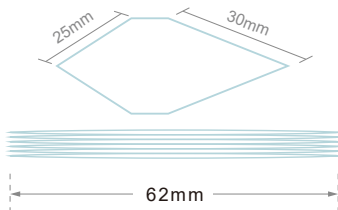

冬の保温

熱の伝わり・移動を断ち、室内空間の温度をキープ。暖房によって暖めた室内の空気を外に逃がしません。

保温性能約 **64.6% UP**

保温効果 (冷気法)

約9℃温度下降を抑制しました

※ 各効果率の数値に「ハイブリッド採光生地」の結果は含まれておりません。また、生地タイプやセルサイズによって結果は異なります。詳しくはお問い合わせください。

※ 上記の数値は、既定の条件下に基づく測定値であり、保証値ではありません。詳しい試験方法はホームページをご覧ください。

62mm シングルセル	→	62 S
45mm シングルセル	→	45 S
38mm シングルセル	→	38 S
25mm シングルセル	→	25 S
62mm ダブルセル	→	62 D
45mm ダブルセル	→	45 D

多彩なセルサイズ

シングル

6種類のセルサイズからお選びいただけます。

最も大きなセルサイズで、窓面に重厚感と安心感を与えます。ハニカムエコスクリーンの美しさをダイナミックに楽しめるので、大きな窓におすすめ。