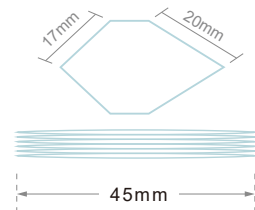

62mm シングルセル	→	62 S
45mm シングルセル	→	45 S
38mm シングルセル	→	38 S
25mm シングルセル	→	25 S
62mm ダブルセル	→	62 D
45mm ダブルセル	→	45 D

多彩なセルサイズ

シングル

6種類のセルサイズからお選びいただけます。

最も大きなセルサイズで、窓面に重厚感と安心感を与えます。ハニカムエコスクリーンの美しさをダイナミックに楽しめるので、大きな窓におすすめ。

ミディアムサイズのセルです。大小複数の窓でインテリアに統一感を持たせる場合など、汎用性の高いサイズです。

BBモデル専用のセルサイズになります。程よいサイズ感で出張しすぎず、どのインテリアにも馴染みます。

断熱機能を維持しつつもコンパクトなセルデザインを楽しめるタイプです。お部屋に繊細なイメージを与えてくれます。

ダブル

大きな二重構造で断熱効果に大きな期待が持てます。美しく堅牢なプリーツラインも特長的です。