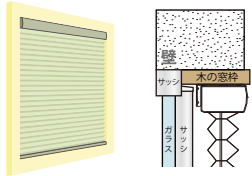

オーダーメイドご注文の流れ

※ 操作メカによって選べる仕様・セルサイズ、オプションが異なります。詳しくはお問い合わせください。

STEP 1

サイズ確認・取付方法の選択

ハニカムエコスクリーンにはいくつかの取り付けタイプがあり、それぞれ異なった特長を持っています。お部屋の窓にふさわしい取り付けタイプをお選びください。

窓枠天井付け(鴨居付け)
(窓枠の内側に取り付ける場合)

窓枠正面付け
(窓枠の正面に取り付ける場合)