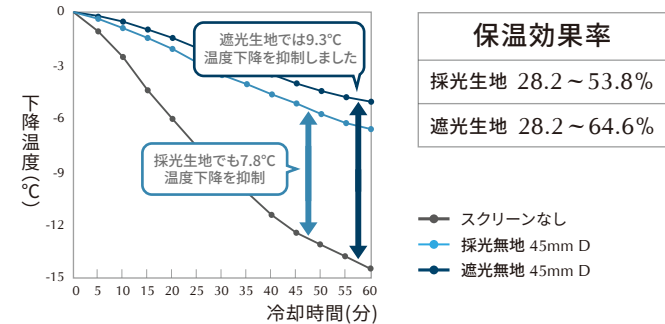

冬の保温

熱の伝わり・移動を断ち、室内空間の温度をキープ。暖房によって暖めた室内の空気を外に逃がしません。

保温性能約 **64.6% UP**

保温効果 (冷気法)

約9℃温度下降を抑制しました

※ 各効果率の数値に「ハイブリッド採光生地」の結果は含まれておりません。また、生地タイプやセルサイズによって結果は異なります。詳しくはお問い合わせください。

※ 上記の数値は、既定の条件下に基づく測定値であり、保証値ではありません。詳しい試験方法はホームページをご覧ください。