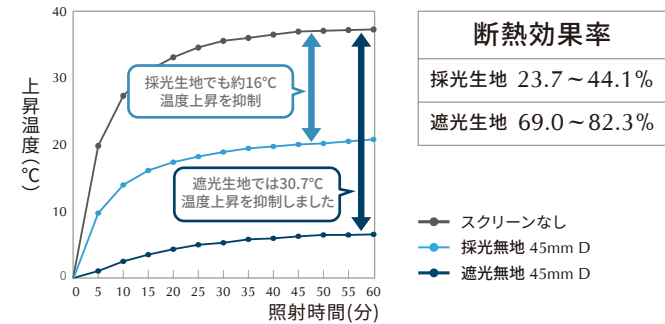

遮熱性能約 **82.3% UP**

遮熱効果 (赤外ランプ60℃法)
約31℃温度上昇を抑制しました