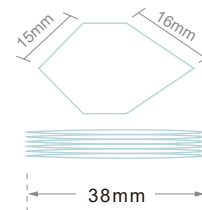

BBモデル専用のセルサイズになります。程よいサイズ感で出張しすぎず、どのインテリアにも馴染みます。