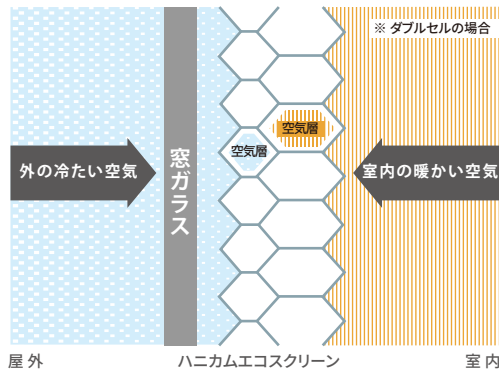

ハニカム(蜂の巣)構造で生まれる空気層で、室内の断熱・保温性を高め、さらに冷暖房効率アップ、温暖化ガスの排出も削減できます。

夏の遮熱

強い日差しを遮り、室内の温度上昇を抑止するとともに、エアコンの涼しさをキープします。

遮熱性能約 **82.3% UP**

遮熱効果 (赤外ランプ60℃法)
約31℃温度上昇を抑制しました

断熱・保温ができる仕組み

特にダブルセルは、二重の空気層で空気を閉じ込め、断熱・保温効果がアップ!

冬の保温

熱の伝わり・移動を断ち、室内空間の温度をキープ。暖房によって暖めた室内の空気を外に逃がしません。

保温性能約 **64.6% UP**

保温効果 (冷気法)

約9℃温度下降を抑制しました

※ 各効果率の数値に「ハイブリッド採光生地」の結果は含まれておりません。また、生地タイプやセルサイズによって結果は異なります。詳しくはお問い合わせください。

※ 上記の数値は、既定の条件下に基づく測定値であり、保証値ではありません。詳しい試験方法はホームページをご覧ください。