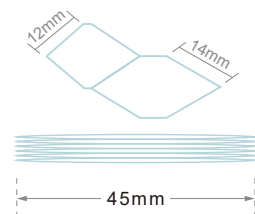

62mm シングルセル	→	62 S
45mm シングルセル	→	45 S
38mm シングルセル	→	38 S
25mm シングルセル	→	25 S
62mm ダブルセル	→	62 D
45mm ダブルセル	→	45 D

多彩なセルサイズ

シングル

6種類のセルサイズからお選びいただけます。

最も大きなセルサイズで、窓面に重厚感と安心感を与えます。ハニカムエコスクリーンの美しさをダイナミックに楽しめるので、大きな窓におすすめ。

ミディアムサイズのセルです。大小複数の窓でインテリアに統一感を持たせる場合など、汎用性の高いサイズです。

BBモデル専用のセルサイズになります。程よいサイズ感で出張しすぎず、どのインテリアにも馴染みます。

断熱機能を維持しつつもコンパクトなセルデザインを楽しめるタイプです。お部屋に繊細なイメージを与えてくれます。

ダブル

大きな二重構造で断熱効果に大きな期待が持てます。美しく堅牢なプリーツラインも特長的です。

ハニカム二重構造の採用で、シングルセルより断熱効果が優れています。

D型ハニカム

室外側と室内側の山の高さが異なることで、室内側のプリーツを保ちます。

正六角形のハニカム

上部が生地の重量によって伸びてしまいます。

62mm シングル

45mm シングル

38mm シングル