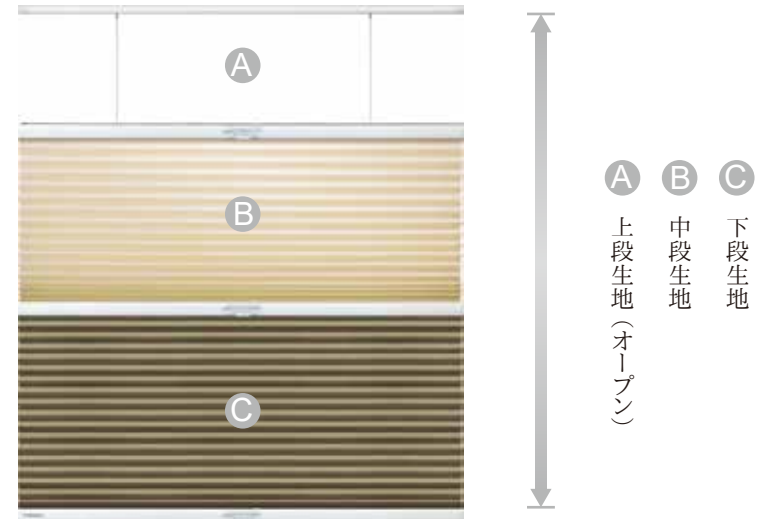

機構部

スムーズな操作性、直感的に操ることができるNORMAN®コードレスシリーズは、その意匠性から国内外で高く評価されています。

独自開発したコードレス機構は、メカ部分を「分配」する革新的な構造で、今までにないハニカムエコスクリーンを生み出しました。この機構が、トリニティタイプに採用されています。

従来ヘッドレール内にあったメカ部分をミッドレールとボトムレールに配すことで、機構部の薄型化に成功。

ご要望が多かった複数枚のスクリーン時に上部開口が実現できたほか、各レールへの負担を等分化し、風によるバタつきも抑えます。快適な生活をお楽しみください。

季節や時間帯、気分によって、各段すべて自在に調節可能