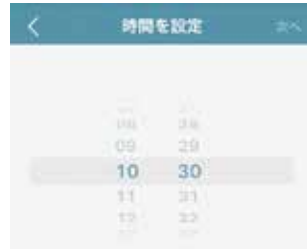

ShadeAuto™ HUBの機能

新しいHUBと製品のペアリングで、利便性が飛躍的に向上します。
さらに専用アプリをインストールすると、直感的な操作や、遠隔操作・タイマー制御機能もご利用いただけます。

遠隔操作

自宅にいなくても、
アプリ上で開閉操作ができます。

タイマー制御

時間を設定すると、
自動的に製品が開閉します。

電池残量確認

パワーロッドモデルの場合、
アプリ上で残量の確認ができます。