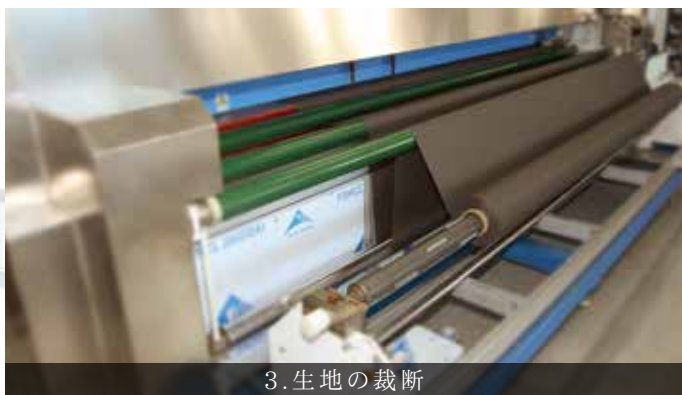

POINT 5

ノーマンならではのものづくり

ノーマンは自社製品の製造工程に「トヨタ生産方式」を採用。

材料の選別に始まり、加工・裁断・組立・検査、そして出荷に至るまで、数十の工程全てを自社工場で厳しく管理しています。

専門の訓練を受けた各工程のスペシャリストたちにより、それぞれ責任ある仕事を繋いで完成させた1台のオーダーメイド製品。それは、まさに匠の逸品です。

1mm 単位で製作された世界にたった一つの、お客さまのためだけのロールスクリーン。

お客さまのあらゆるご要望にお応えし、長くご愛用いただける最高品質のウィンドウインテリアをお届けいたします。