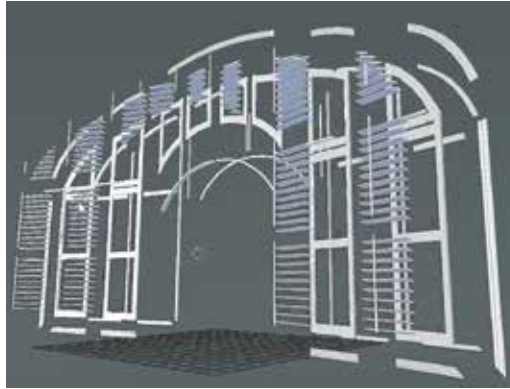

感動レベル！ ミリ単位のオーダーメイド

“窓に合うものを探す”だけではなく“窓に合わせた製品をつくる”。
その信条をもとに、お客様の要望に合わせて、すべて1ミリ単位のオーダーメイドで製作します。
緻密な計算と社内の一括管理により、最高の品質と正確な仕上がりをお届けします。

専門メーカーならではの サポート体制

専門メーカーだからこそその深い製品知識と経験豊富なスタッフが多数在籍。
製品選びのお悩み段階から、現地での採寸・施工、さらに設置後のフォローに至るまでしっかりサポートいたします。
製品設置までの不安な点は、ぜひお気軽にご相談ください。