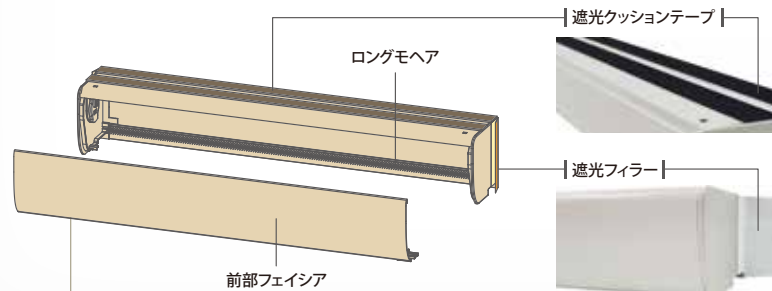

NORMAN® 遮光ガイドレール仕様

「光」ととことん研究し完成させた、高遮光仕様。
ホテルや住宅のベッドルームやオフィスの会議室など光を遮りたい
場所で効果を発揮します。

GOOD
DESIGN
AWARD
2021

製品イメージ動画

ヘッドレール部

■ 前部フェイスが標準仕様

機構部を覆うフェイスによって、光漏れを防ぐほか、
より高い意匠性を誇ります

| 窓枠天井付けの場合 |

■ 機構部まわりにも細かな配慮

ヘッドレール上部に遮光クッションテープ、サイドキャップ裏には
遮光フィラーを搭載するなど、わずかな光も見逃しません。