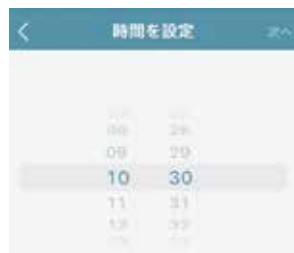

タイマー制御

時間を設定すると、自動的に製品が開閉します。