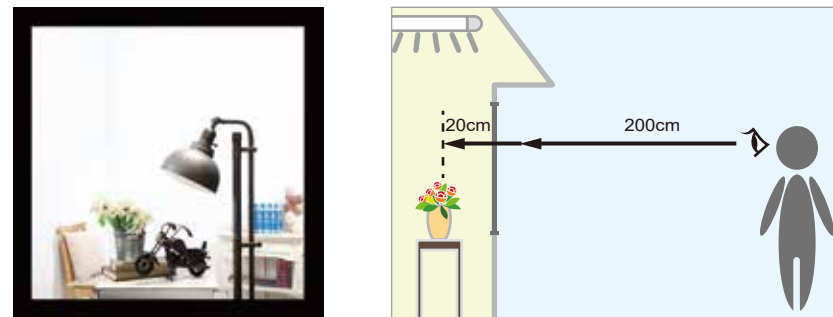

機能レベル別生地分類

可視性、プライバシー、透光性という3つの特性から、お客様のご要望にあった生地をお選びいただけます。

可視性 室内から見て、室外の景色が見える度合い。

レベル				
	★ 遮	★★ 低	★★★ 中	★★★★ 高
説明	室外の景色が見えない。	外が明るいとときのみ、景色のシルエットが微かに見える。	窓外の景色がぼんやりと見える。	レースカーテンと同様の可視レベル。

透光性 採光透過量と調節のレベル。
採光レベルは自社基準による分類、遮光レベルは遮光性能試験 JIS L1055 A法10万Lxにより分類しております。

レベル	説明	
透けやすい	高採光 ★★★★★	直射日光の刺激を抑え、柔らかな光を採り入れることができる。 レースカーテンと同等
	中採光 ★★★	刺激をおさえた優しい光だけを採り入れることができる。
	低採光 ★★	ごく繊細な光を採り入れることができる。
透けにくい	2～3級遮光 ★	遮光率99.4%～99.99%未満 試験方法 JIS L1055 A法10万Lx
	1級遮光 ☆	遮光率99.99%以上 試験方法 JIS L1055 A法10万Lx

プライバシー 夜間、明かりがついている部屋の様子が、外から透けて見える度合い。

レベル				
	★★★★★ プロテクト	★★★★ プライベート	★★★ ミディアム	★ シースルー
説明	室内にある物の形と影がまったく分からない。	室内にある物の形は分からないが、影がぼんやりと分かる。	室内にある物の形がぼんやりと分かる。	室内にある物の形が分かる。

室内側20cmの位置に物を置き、室外側の200cm離れたところから室内を見た状況での、生地への透け具合を検証しました。

プライバシー実験

※ 公的試験または当社基準での検証結果に基づいたランク分類です。
全ての環境下・条件下での効果を保証するものではありません。予めご理解いただいたうえで、生地選びの目安としてお使いください。