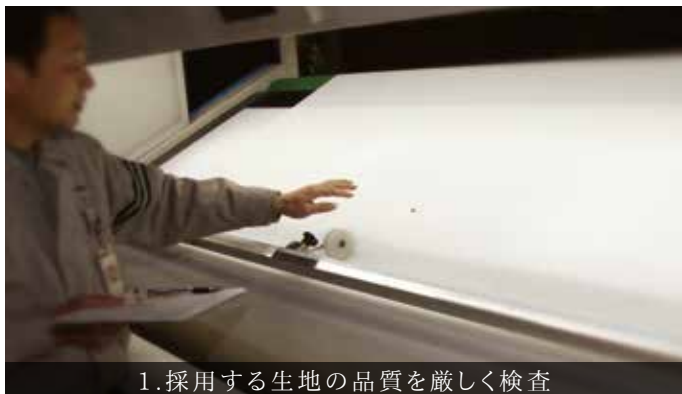

POINT 5

ノーマンならではのものづくり

ノーマンは自社製品の製造工程に「トヨタ生産方式」を採用。

材料の選別に始まり、加工・裁断・組立・検査、そして出荷に至るまで、数十の工程全てを自社工場で厳しく管理しています。

専門の訓練を受けた各工程のスペシャリストたちにより、それぞれ責任ある仕事を繋いで完成させた1台のオーダーメイド製品。それは、まさに匠の逸品です。

1mm 単位で製作された世界にたった一つの、お客さまのためだけのロールスクリーン。

お客さまのあらゆるご要望にお応えし、長くご愛用いただける最高品質のウィンドウインテリアをお届けいたします。