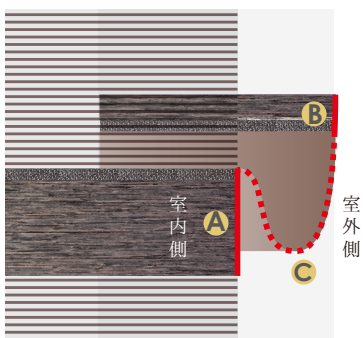

最大調光位置

### ポイント1 生地重なり面積を広くデザイン

A フロントベイン B バックベイン C センターベイン

接着剤不使用の3D紡織  
生地はベイン(厚手生地部)とレース部が立体縫製で造られた一体型。接着剤での接合と比較し、環境適応性能が飛躍的に向上しました。

- 細かな調光要望を叶える  
幅広にデザインされたAフロントベイン。  
→ 遮蔽性能を高め、Bバックベイン・Cセンターベインとの重なり具合で調整の幅を拡げました。