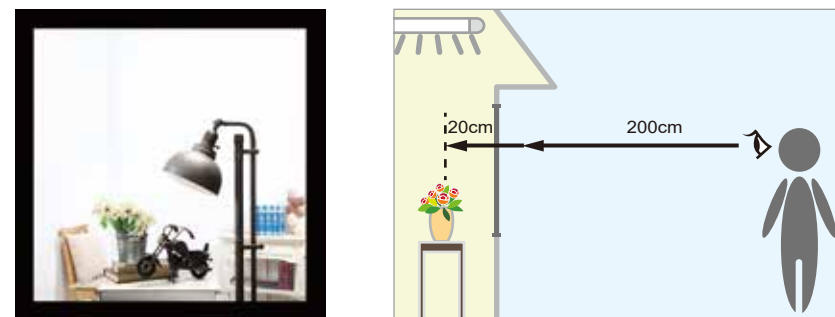

機能レベル別生地分類

※ 透光性のデータは厚手生地(ベイン)部の評価、その他は全閉状態での評価

可視性、プライバシー、透光性という3つの特性から、お客様のご要望にあった生地をお選びいただけます。

可視性 室内から見て、室外の景色が見える度合い。

レベル				
	★ 遮	★★ 低	★★★ 中	★★★★ 高
説明	室外の景色が見えない。	外が明るいときのみ、景色のシルエットが微かに見える。	窓外の景色がぼんやりと見える。	レースカーテンと同様の可視レベル。

透光性 採光透過量と調節のレベル。
採光レベルは自社基準による分類、遮光レベルは遮光性能試験 JIS L1055 A法10万Lxにより分類しております。

レベル	説明	
透けやすい	高採光★★★★	直射日光の刺激を抑え、柔らかな光を採り入れることができる。 レースカーテンと同等
	中採光★★★	刺激をおさえた優しい光だけを採り入れることができる。
	低採光★★	ごく繊細な光を採り入れることができる。
透けにくい	2～3級遮光★	遮光率99.4%～99.99%未満 試験方法 JIS L1055 A法10万Lx
	1級遮光☆	遮光率99.99%以上 試験方法 JIS L1055 A法10万Lx

プライバシー 夜間、明かりがついている部屋の様子が、外から透けて見える度合い。

レベル				
	★★★★★ プロテクト	★★★ プライベート	★★ ミディアム	★ シースルー
説明	室内にある物の形と影がまったく分からない。	室内にある物の形は分からないが、影がぼんやりと分かる。	室内にある物の形がぼんやりと分かる。	室内にある物の形が分かる。

室内側20cmの位置に物を置き、室外側の200cm離れたところから室内を見た状況での、生地の透け具合を検証しました。

プライバシー実験

※ 公的試験または当社基準での検証結果に基づいたランク分類です。
全ての環境下・条件下での効果を保証するものではありません。予めご理解いただいたうえで、生地選びの目安としてお使いください。