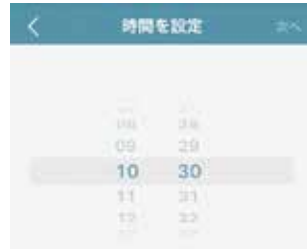

タイマー制御

時間を設定すると、
自動的に製品が開閉します。