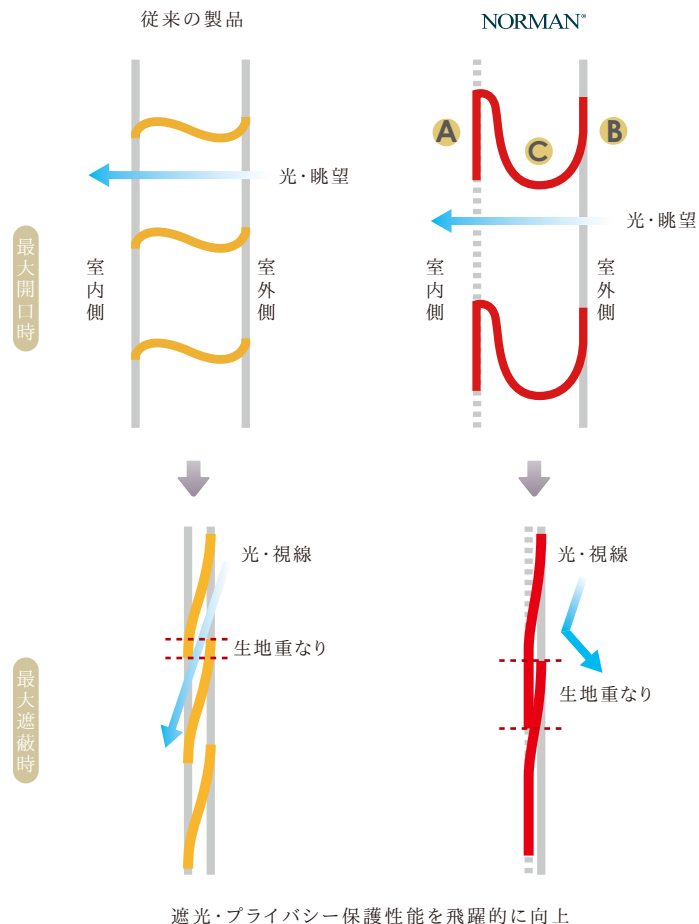

- 採光しながらプライバシー保護  
バックベインがフロントベインをオーバーカバーする余裕ある設計。  
→ ある程度の採光を得ながら視線をカットすることもできます。

#### 最大効率の開口面積を確保

最大開口時、ABCの見えがかりが均等となるデザイン。  
→ これにより、遮蔽性能にこだわりつつも、これまでの一般流通品と同等程度の採光イメージを維持しました。

#### 小さなデザインで大きな効果

ボトムレールの生地ホールド部を同位置にデザイン。  
ボトムレールの調光動線にもこだわりました。  
→ 単枚生地のように美しい一体感

### ポイント2 生地を極限まで接近させる機構

※ 機構上、遮光状態でも僅かな反射光が発生します。100%の遮光を保証するものではありません。予めご了承ください。

※ 使用環境や製品サイズ、生地位置によって重なるレベルが変わることがあります。