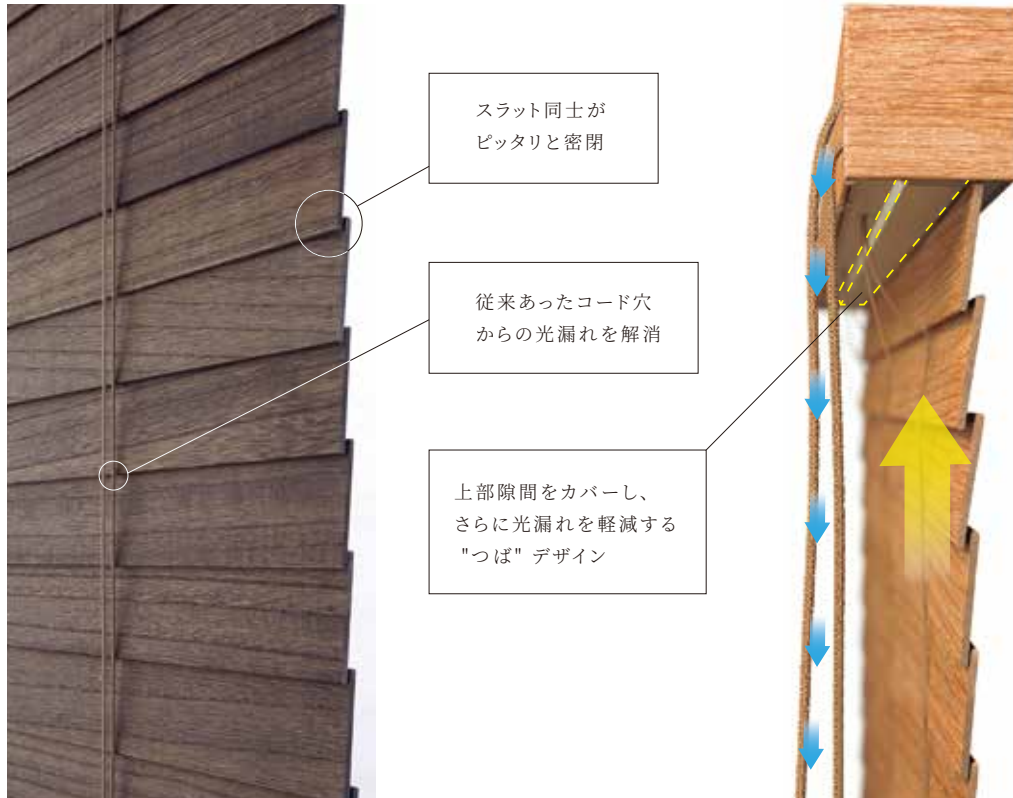

デザインのポイントは「スラットの動作設計」。スラットの回転幅を広くし、立ち上がり角度を垂直にすることで、スラット間の密閉性を向上させました。一般的な製品とは次元の違う遮光性能を実現し、ユーザーの快適な生活を確実にサポートするデザインです。

■ 審査員コメント

『ループコード式の木製ブラインドですが、遮光性能が、従来品と比較して飛躍的に向上している。

窓周りの製品としては、機能性に最も重点を置くブラインドという製品の性格上、遮光性の改善という点は、評価に値すると考えた。