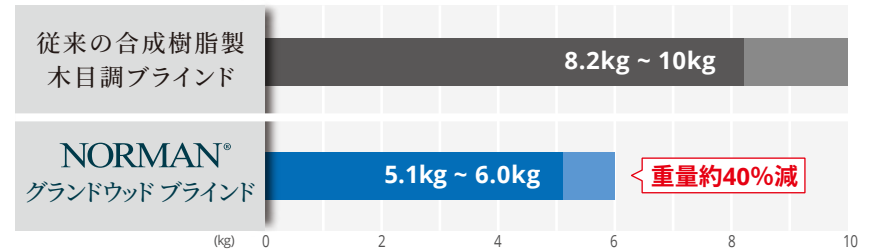

NORMAN®グランドウッドブラインドは自然な木目を模したウッド調や、様々なスタイルにマッチするニュアンスカラーなど、インテリアイメージを大きく引き上げてくれる樹脂製ブラインドです。

世界最軽量合成樹脂ブラインド

合成樹脂を使用するグランドウッドブラインドは、当社の創設者、ノーマン・ニエンによって開発されました。合成樹脂ならではの機能性を暮らしに活かしつつ、樹脂とは思えないカラーバリエーションで北米では人気のロングセラー商品となっています。

また、これまで課題とされてきた合成樹脂製ブラインドの重さについても、NORMAN®独自技術で軽量化。一般に普及している同様商品より約40%も軽くなりました。

NORMAN®グランドウッドブラインドと従来の合成樹脂製ブラインドとの重量比較

サイズ: w1800 x h1800(mm)、可操作部(スラット&ボトムレール)の重量を比較
* 数値はあくまでも目安であり、多少の誤差が生じる場合があります。