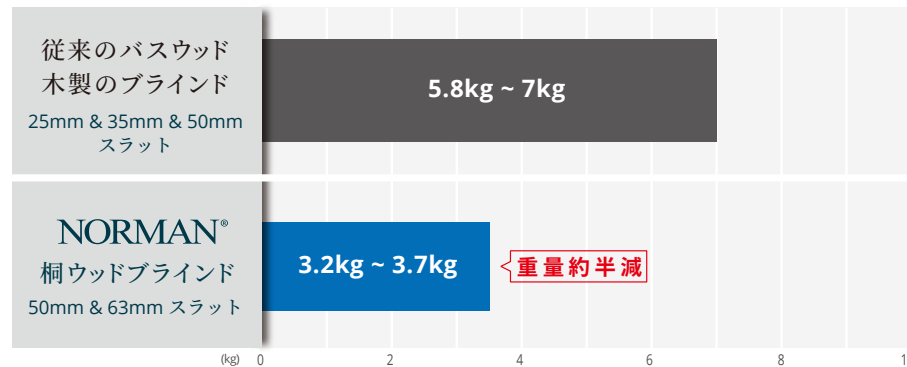

NORMAN®桐ウッドブラインドは、“木製ブラインドは重い”という常識を覆します。もう、昇降操作に手こずることはありません。ウッドブラインドとしてカーテンレールへの設置も可能な、世界最軽量のウッドブラインドです。

桐の特徴

- エコ素材
従来のバスウッドに対して桐は、木材としての成長速度が6.5倍超。
- 水に強い
- 熱が伝わりにくい
- 軽量
気乾比重0.28

開発秘話

桐は日本の気候風土に適した木材で、家具など多くの製品に使われてきました。しかし、薄く細長い形状への加工が難しく、これまでブラインド素材としては大きな課題を持つ木材でした。3年をかけた開発期間を経て、NORMAN®はついに世界初の桐のブラインドの開発に成功、2006年に販売を開始しました。天然無垢材を製品素材として採用できるのは、高い技術力を持つ証といえます。

NORMAN®桐ウッドブラインドと従来の木製ブラインドとの重量比較

可操作部の重量を比較

サイズ:w1800 x h1800(mm)、可操作部(スラット&ボトムレール)の重量を比較
* ペイントカラー(13色)は表記重量より約15%重くなります。
* 数値はあくまでも目安であり、多少の誤差が生じる場合があります。

機能と美を究めた素材、WRCをブラインドに

雄大な自然を彷彿とさせる大胆な木目と、北米の厳しい風土を生き抜いた高い機能性を持つウエスタンレッドシダー(WRC)。ブラインドとして重要な防湿、耐湿、防腐、寸法安定などの素材特性を生かしつつ、美しい木目を最大限に引き出した逸品です。