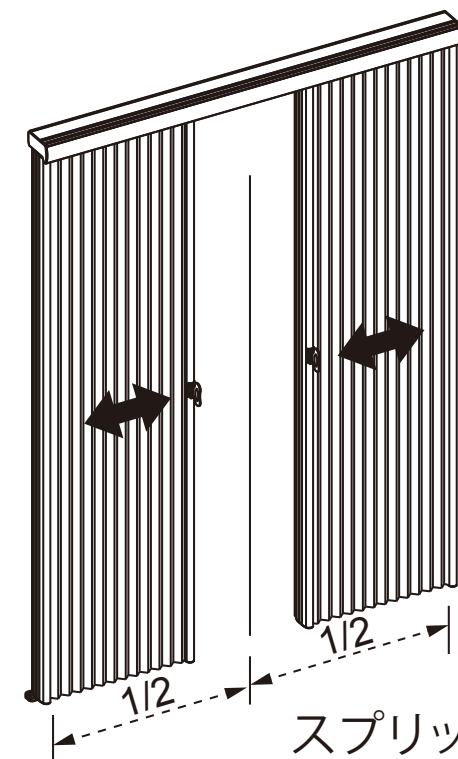

ハニカムスクリーン 操作方法
バーチカルタイプ

バーチカルタイプ

レールに取り付けたグリップを持ち開閉を操作します。お選びのタイプにより動きが異なりますので下のイメージを参考にしてください。

右寄せタイプ

左寄せタイプ

グリップ

中央寄せタイプ

スプリットタイプ