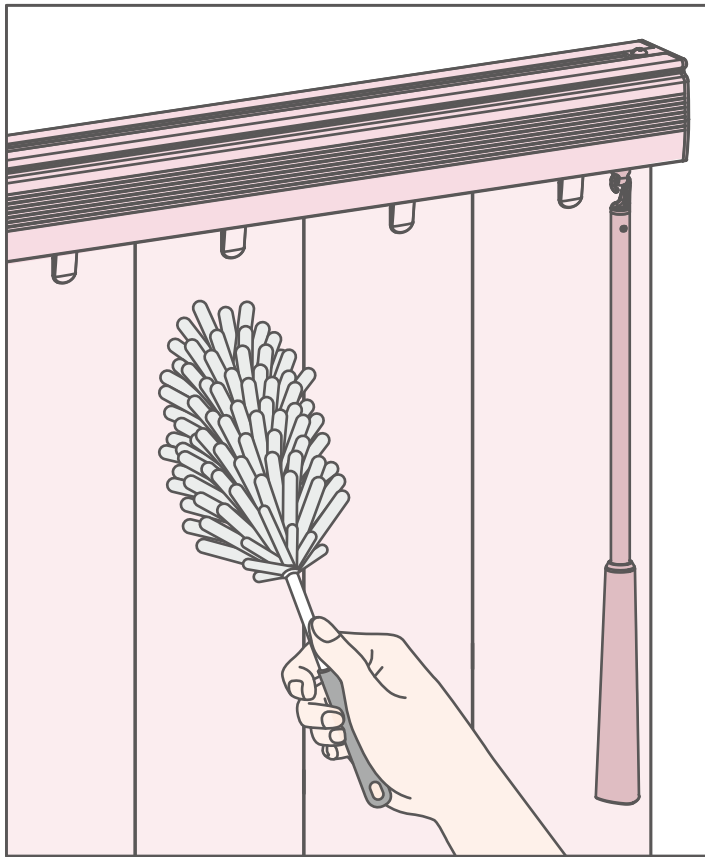

# バーチカルブラインド

- 日頃のお手入れは小型ぼうきや羽根はたき、またはハンドモップ等でほこりを落としてください。

- 汚れがひどい時、やわらかい布で部分的に水拭きしてください。