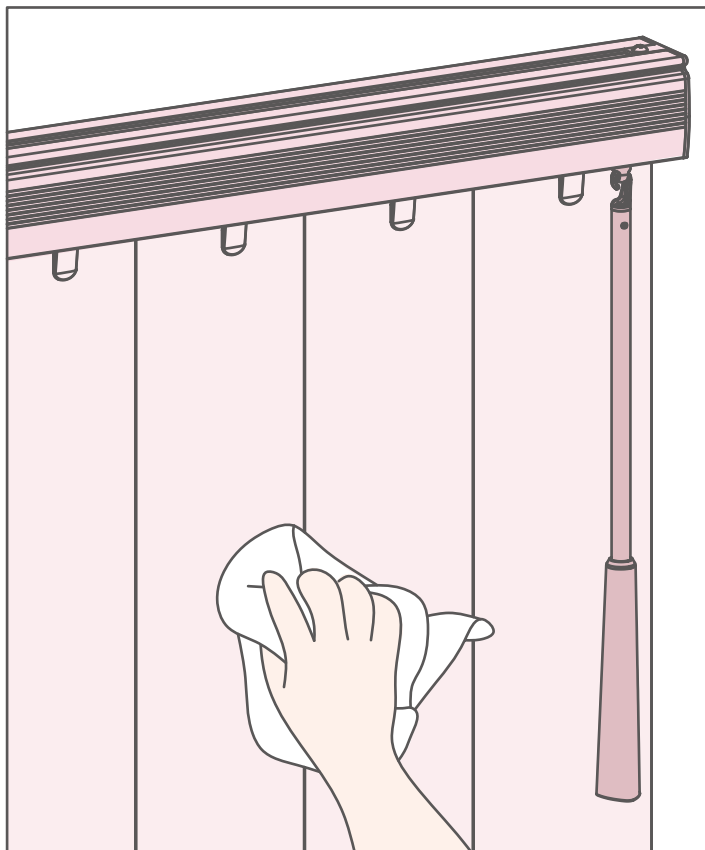

お手入れ方法

# バーチカルブラインド

- 日頃のお手入れは小型ぼうきや羽根はたき、またはハンドモップ等でほこりを落としてください。

- 汚れがひどい時、やわらかい布で部分的に水拭きしてください。